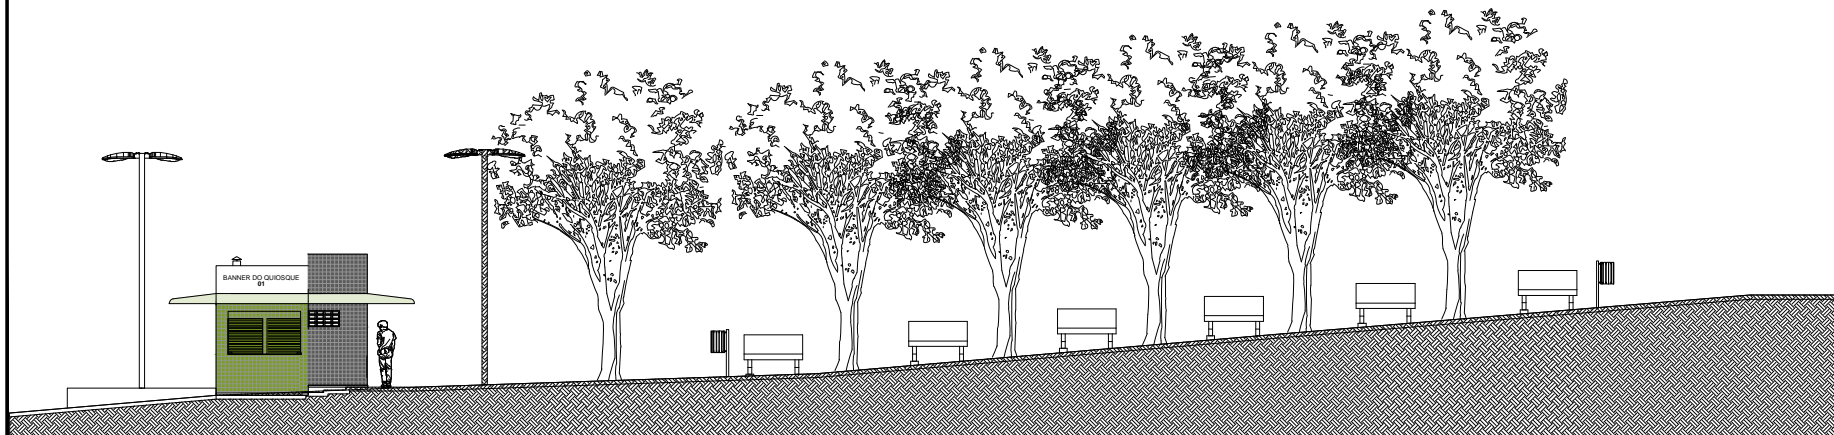

2 SEÇÃO A-A - NASCENTE E ARQUIBANCADA  
ESCALA 1:50

2 SEÇÃO B-B - QUIOSQUE 01  
ESCALA 1:50

 PREFEITURA DE FEIRA DE SANTANA SECRETARIA DE PLANEJAMENTO	
PRACA DA GABRIELA	
PROJETO DE ARQUITETURA	
SEÇÃO A-A - NASCENTE, ARQUIBANCADA SEÇÃO B-B - QUIOSQUE 01	
Endereço: Rua Gabriela, Santa Gabriela Feira de Santana-Baia	Nº Projeto: 044/06
Data: 08/02/06	Autor: Arq. Roberto Figueiredo